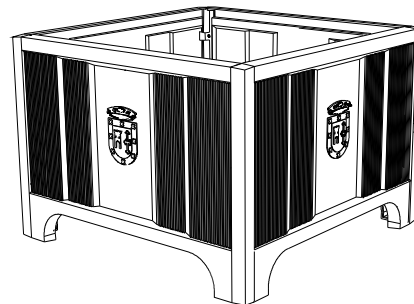

Especificación técnica

Jardineras Olid

Descripción:

Pensada para instalar árboles de porte medio, la jardinera Olid ofrece la posibilidad de personalizarla instalando el escudo de la ciudad. Se fabrica en dos versiones: 1000 x 1000 mm ó 1000 x 500 mm de planta..

Especificaciones técnicas:

Materiales:

- Fundición en pintura color oxirón negro forja
- Contenedor de fibra de vidrio con poliéster.
- Tornillería de Inoxidable

Acabados:

- Fundición pintada oxirón negro forja.

Pesos:

- Olid 1000 x 1000 x 720 = 205 Kg.
- Olid 1000 x 500 x 720 = 175 Kg.

Diseño: I+D Urbes 21

Croquis:

Jardinera OLID 1000x500

Jardinera OLID 1000x1000

Cotas en mm

ISO 9001
ISO 14001
BUREAU VERITAS
Certification