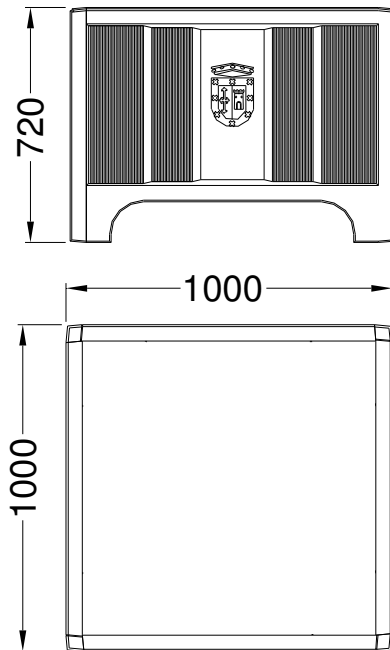

Especificación técnica

Jardineras Olid

Descripción:

Pensada para instalar árboles de porte medio, la jardinera Olid ofrece la posibilidad de personalizarla instalando el escudo de la ciudad. Se fabrica en dos versiones: 1000 x 1000 mm ó 1000 x 500 mm de planta..

Pesos:

- Olid 1000 x 1000 x 720 = 205 Kg.
- Olid 1000 x 500 x 720 = 175 Kg.

Diseño: I+D Urbes 21

Croquis:

Jardinera OLID 1000x500

Jardinera OLID 1000x1000

Cotas en mm

ISO 9001
ISO 14001
BUREAU VERITAS
Certification