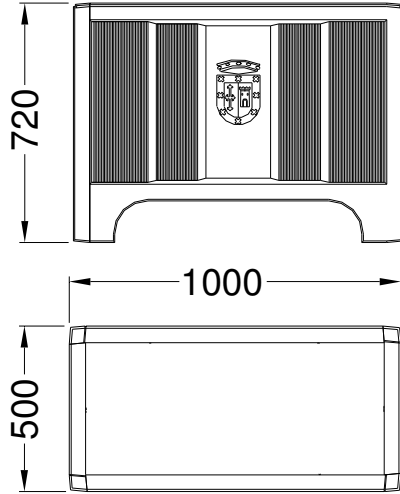

Especificación técnica

Jardineras Olid

Descripción:

Pensada para instalar árboles de porte medio, la jardinera Olid ofrece la posibilidad de personalizarla instalando el escudo de la ciudad. Se fabrica en dos versiones: 1000 x 1000 mm ó 1000 x 500 mm de planta..

Pesos:

- Olid 1000 x 1000 x 720 = 205 Kg.
- Olid 1000 x 500 x 720 = 175 Kg.

Diseño: I+D Urbes 21

Croquis:

Jardinera OLID 1000x500

Jardinera OLID 1000x1000

Cotas en mm

ISO 9001
ISO 14001
BUREAU VERITAS
Certification